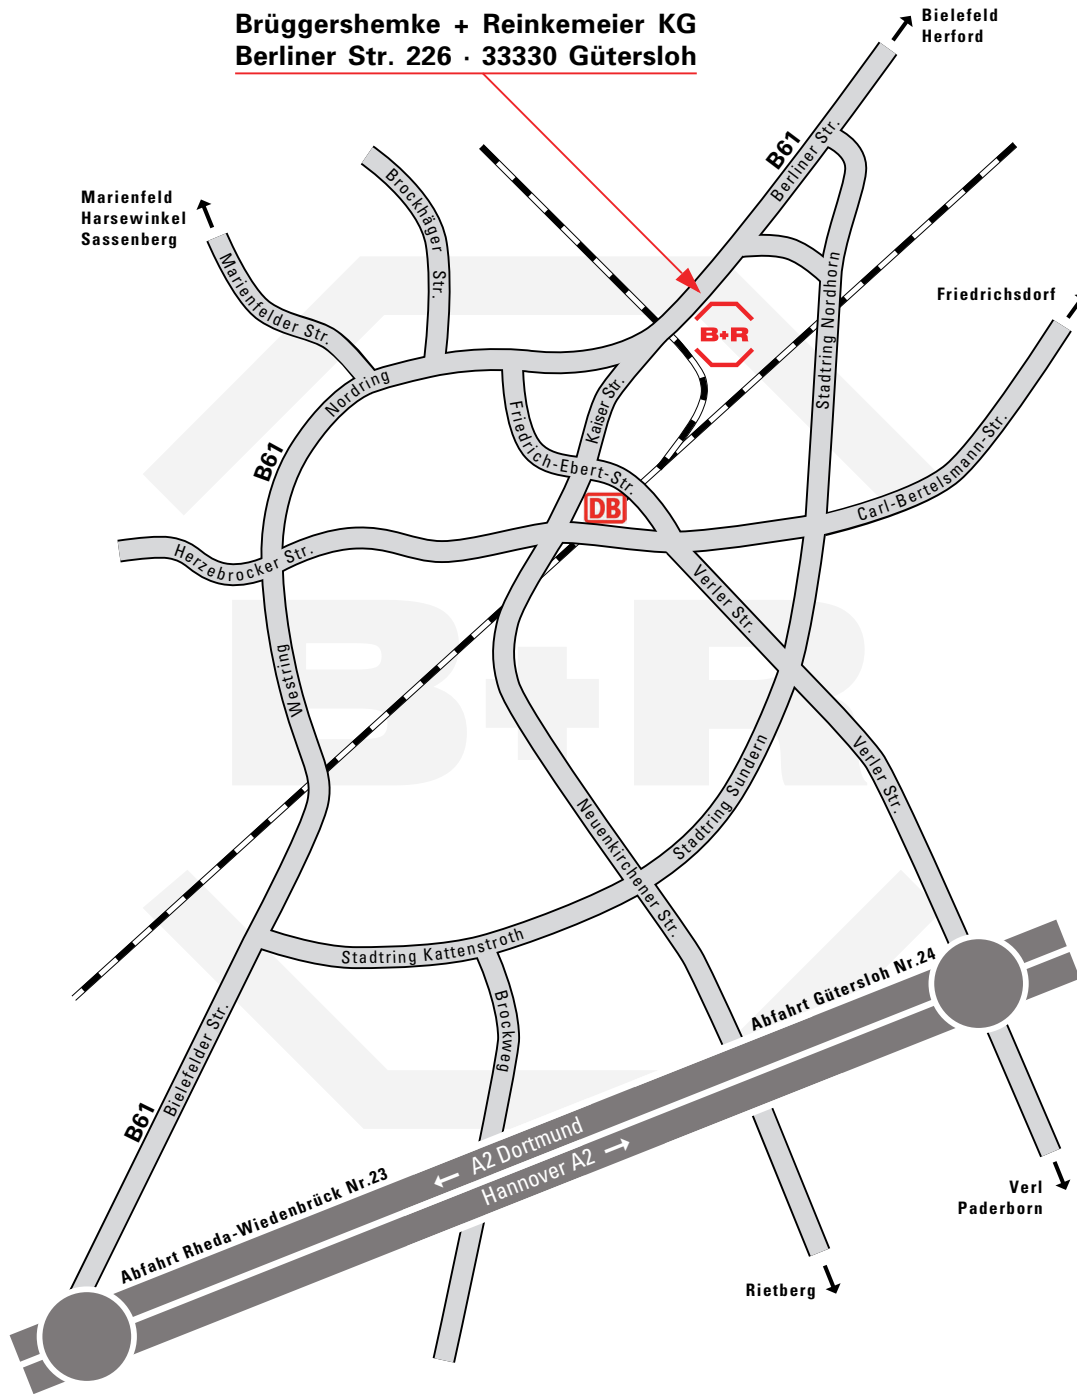

Brüggershemke + Reinkemeier KG
Berliner Str. 226 · 33330 Gütersloh

Rheda - Wiedenbrück

- ① Großhandel/Abholung
- ② Competence Center
- ③ Druckerei