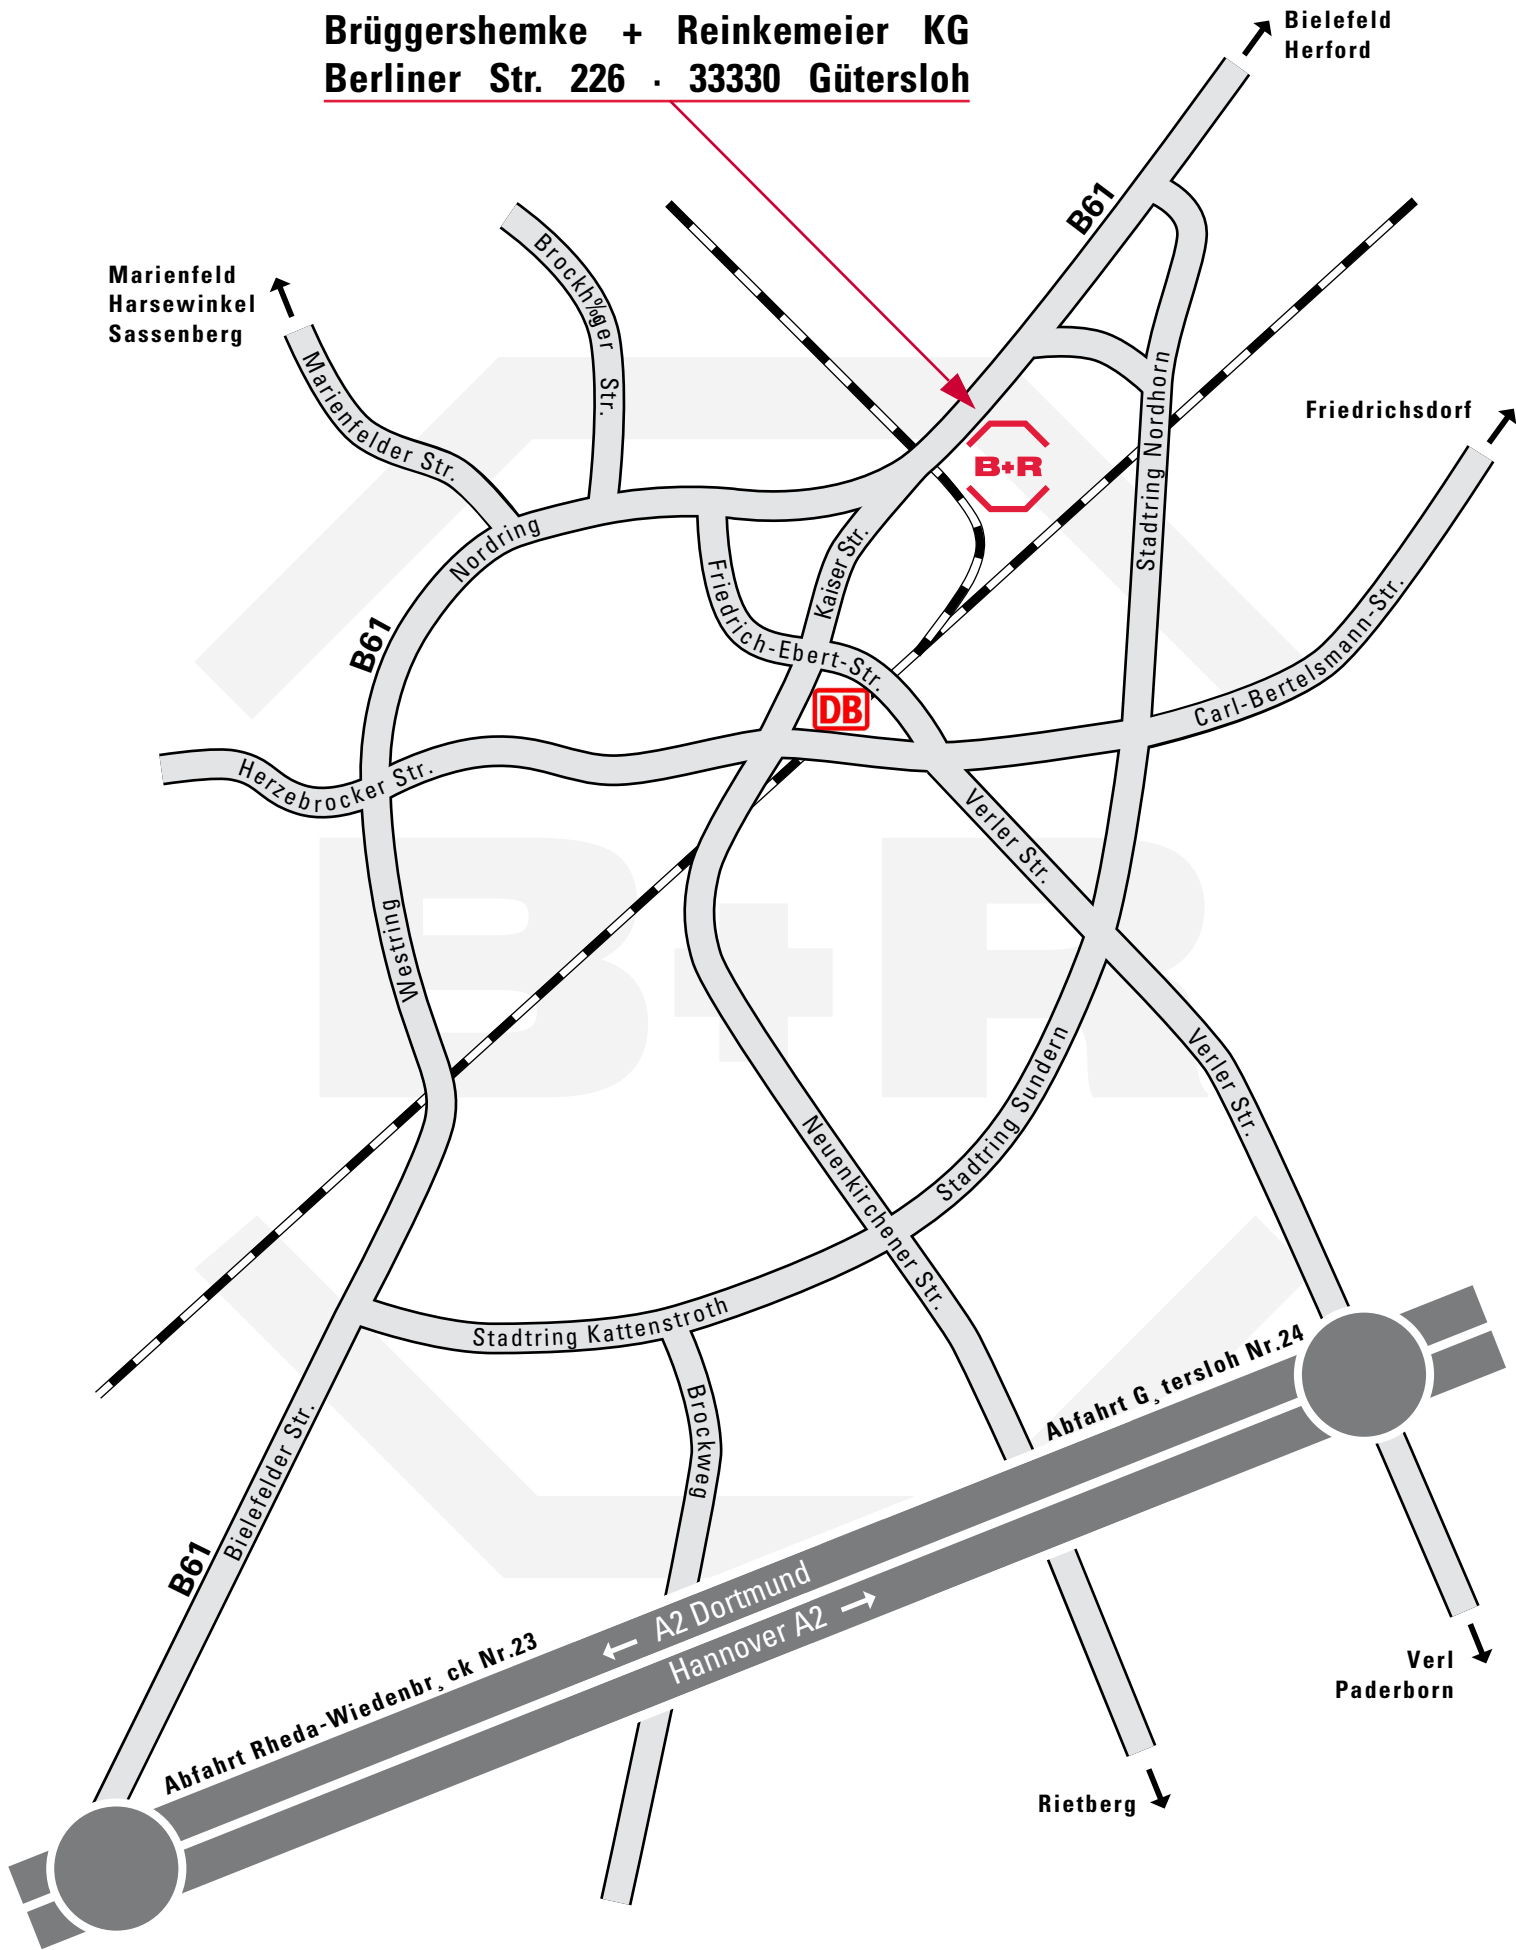

**Brügershemke + Reinkemeier KG**  
**Berliner Str. 226 · 33330 Gütersloh**

Rheda - Wiedenbr., ck